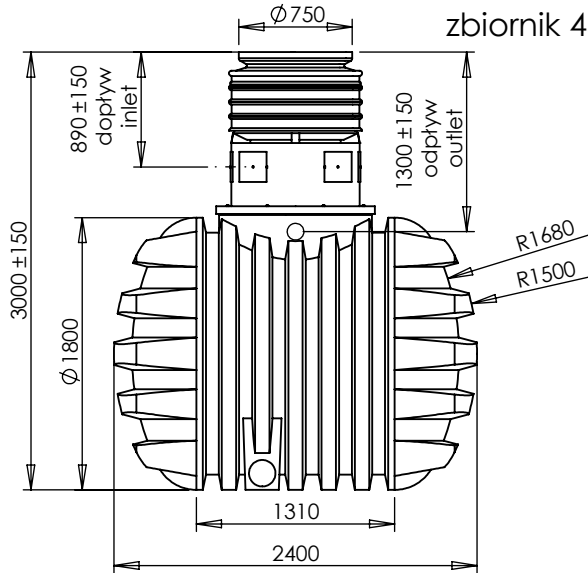

zbiornik 4500l / 4500l tank