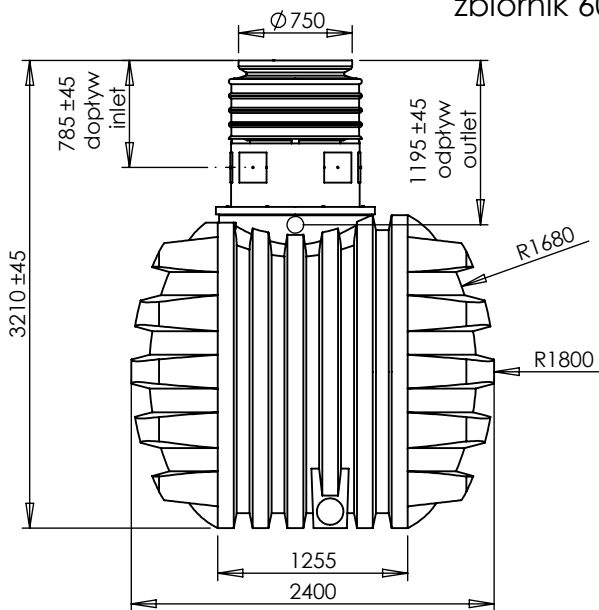

# Podziemne zbiorniki na wodę deszczową Underground Rainwater Tanks

zbiornik 3000l / 3000l tank

zbiornik 4500l / 4500l tank

zbiornik 6000l / 6000l tank

**Titan Eko Sp. z o.o.,**

ul. Topolowa 5, 62-090 Rokięcina, Poland  
tel. +48 61 814 44 00, fax. +48 814 54 99  
www.titan-eko.com

**TITAN**  
® ® ®

O ILE NIE ZAZNACZONO INACZEJ WSZYSTKIE WYMIARY PODANO W MILIMETRACH  
UNLESS OTHERWISE SPECIFIED ALL DIMENSIONS ARE IN MILLIMETERS

rysował / drawn by  
Jakub KASPRZAK

data / date  
7.03.2008