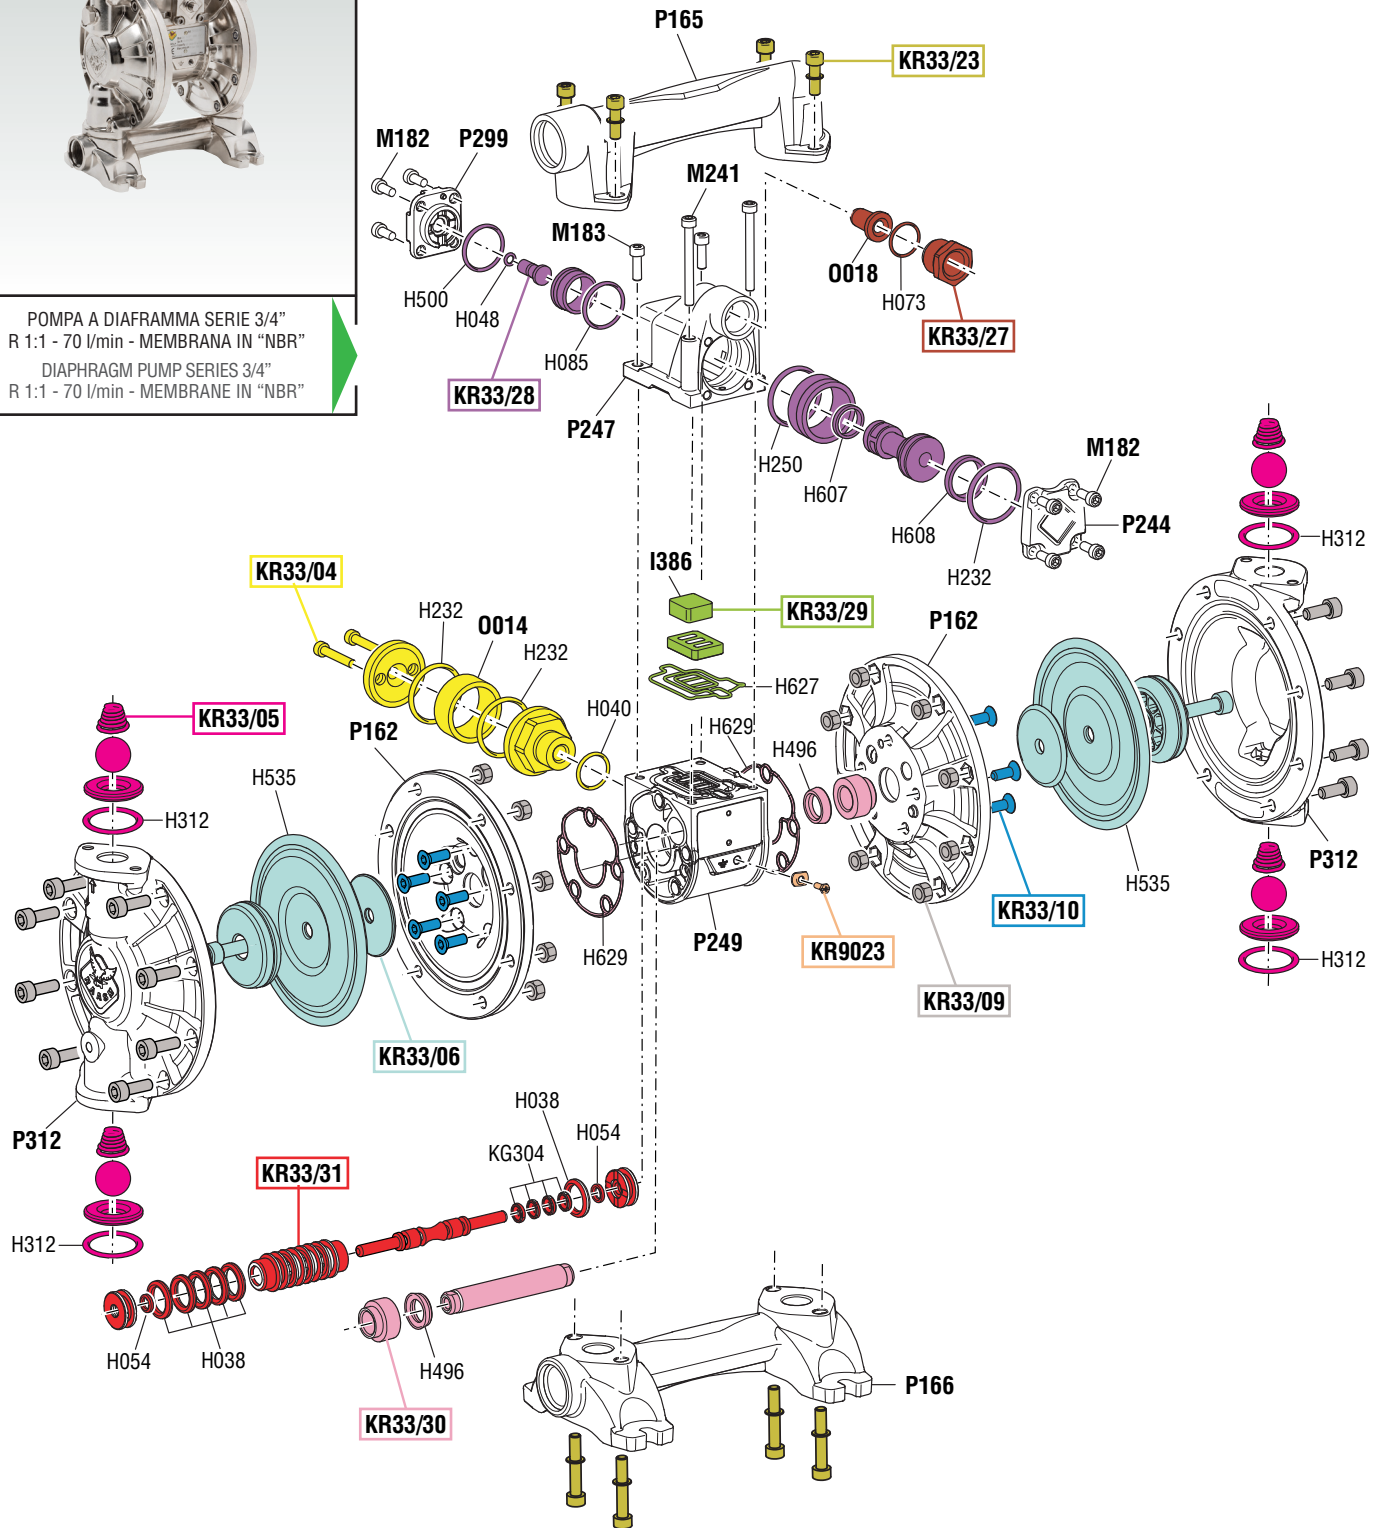

VISTA ESPLOSA - EXPLODED VIEW

POMPA A DIAFRAMMA SERIE 3/4"  
R 1:1 - 70 l/min - MEMBRANA IN "NBR"  
DIAPHRAGM PUMP SERIES 3/4"  
R 1:1 - 70 l/min - MEMBRANE IN "NBR"

## GUIDA RICAMBI - SPARE PARTS GUIDE

<b>KIT RICAMBI</b>		
OGNI KIT SOTTO RIPORTATO COMPRENDE I RICAMBI EVIDENZIATI CON LO STESSO COLORE E LE RELATIVE GUARNIZIONI. QUESTI RICAMBI NON SONO FORNIBILI SEPARATAMENTE TRANNE QUELLI CODIFICATI.		
<b>SPARE PARTS KITS</b>		
EACH KIT SHOWN WITH THE SAME COLOR INCLUDES ALSO THE GASKETS. THE SPARE PARTS INCLUDED IN THE KIT CAN'T BE SUPPLIED SEPARATELY EXCEPT THOSE SHOWN WITH A PROPER CODE.		
CODICE CODE	DESCRIZIONE DESCRIPTION	Q.TÀ QTY
KR33/04	SILENZIATORE MUFFLER	1
KR33/05	GRUPPO VALVOLE VALVE GROUP	1
KR33/06	GRUPPO MEMBRANE "NBR" DIAPHRAM GROUP "NBR"	1
KR33/09	VITERIA FLANGE FLANGES SCREWS	1
KR33/10	VITERIE MOTORE MOTOR SCREWS	1
KR33/23	VITERIE COLLETTORI MANIFOLDS SCREWS	1
KR33/27	ENTRATA ARIA AIR INLET	1
KR33/28	GRUPPO INVERTITORE AIR SWITCH KIT	1
KR33/29	GRUPPO DISTRIBUTORE DISTRIBUTOR KIT	1
KR33/30	GRUPPO ALBERO PISTONE PISTON SHAFT GROUP	1
KR33/31	GRUPPO PERNO PILOTA PILOT PIN GROUP	1
KR9023	MESSA A TERRA GROUNDED	1

<b>ELENCO RICAMBI FORNIBILI SINGOLARMENTE</b>		
<b>LIST OF SPARE PARTS WHICH CAN BE SUPPLIED SEPARATELY</b>		
CODICE CODE	DESCRIZIONE DESCRIPTION	Q.TÀ QTY
I386	DISTRIBUTORE ARIA AIR DISTRIBUTOR	1
M182	VITE INOX M5 x 12 STAINLESS STEEL SCREW M5 x 12	8
M183	VITE INOX M5 x 16 STAINLESS STEEL SCREW M5 x 16	2
M241	VITE INOX M5 x 50 STAINLESS STEEL SCREW M5 x 50	2
0013	FILTRO ENTRATA ARIA AIR INLET FILTER	1
0014	SILENZIATORE MUFFLER	1
0018	FILTRO ENTRATA ARIA AIR INLET FILTER	1
P162	FLANGIA INTERNA INTERNAL FLANGE	2
P165	COLLETTORE SUPERIORE SUPERIOR MANIFOLD	1
P166	COLLETTORE INFERIORE INFERIOR MANIFOLD	1
P244	COPERCHIO COVER	1
P247	CORPO DISTRIBUTORE AIR DISTRIBUTOR BODY	1
P249	CORPO CENTRALE CENTRAL BODY	1
P299	COPERCHIO COVER	1
P312	FLANGIA ESTERNA EXTERNAL FLANGE	2